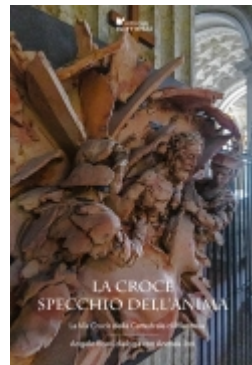

Editoriale Sometti

Editoriale Sometti

La croce specchio dell'anima

€10.00

Angelo Rossi con Andrea Jori

La croce specchio dell'anima

La *Via Crucis* della Cattedrale di Mantova

pp. 96 | euro 10,00
cm 16x23 | illustrato
978-88-7495-781-1

Gli artisti, nel mistero cristiano, hanno sempre trovato terreno fertile e forte ispirazione per poter esprimere i sentimenti di compassione, amore e gratitudine che segnano la fede.

La *Via Crucis* Ã certamente una sfida con cui misurarsi: quella conservata nel Duomo di Mantova Ã stata realizzata dallo scultore Andrea Jori, che in quest'opera riassume idealmente una lunga carriera di artista riconosciuto in cui esprime la propria visione del divino, la ricerca del significato piÃ¹ profondo della sofferenza di Cristo.

In questa conversazione con il giornalista Angelo Rossi si toccano punti di vista diversi; sullo sfondo resta il rapporto tra arte e fede, come questi due mondi abbiano spesso camminato insieme e usato lo stesso linguaggio: le tappe della *via crucis* di Jori diventano scene di grande intensitÃ , rappresentazioni simboliche che prendono vita con la terracotta e in cui Ã evidente l'interpretazione dell'artista, la sua ricerca ancora irrisolta del mistero di Cristo.